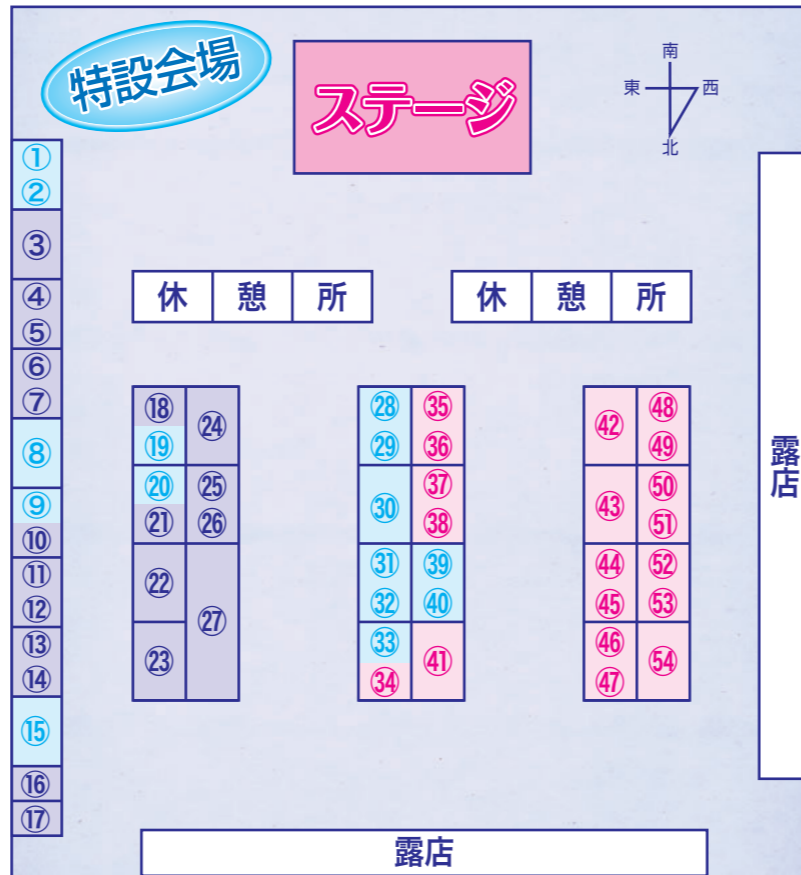

御坊市観光協会シンボルマーク 宮子姫

宮子姫みなとフェスタ

平成28年11月13日(日) 午前9時30分～ 21時 日高港で開催 (荒天の場合は中止)

エアレース世界大会で日本人初優勝
室屋義秀氏によるエアロパティックショーを実施!!

NPO法人わかやまスポーツ伝承館出展!!
本物の金メダルに触ることができます。

物産・PRテント

①にしゆき	⑲和歌山工業高等専門学校
②ShuShu*	⑳JA紀州
③本部	㉑紀州鉄道
④救護所	㉒郵便局
⑤御坊市健康福祉課	㉓社会福祉法人 太陽福祉会 太陽作業所
⑥御坊市企画課	㉔NPO法人 菜の花会
⑦国土交通省 近畿地方整備局 和歌山港湾事務所	㉕サトムラ
⑧阿南市 (阿南市観光協会)	㉖御坊菓子工業組合
⑨藤井寺市	㉗いきいきうどん 御坊駅前店 (丸仁商店)
⑩(公社) 御坊納税協会・御坊税務署	㉘日高元氣塾
⑪さくらV (紀中地球温暖化防止対策推進員の会)	㉙OSTERIA 伊和
⑫栄光堂	㉚北吉田蕎麦づくりの会
⑬和歌山県たばこ商業協同組合 御坊支部	㉛フィッシングショップ ふじさき
⑭和歌山県電波適正利用推進員協議会	⑳ちくへい商店
⑮和歌山 徳島県人会300	㉜お魚工房 日高川
⑯(公社) 和歌山県水質保全センター	㉝大阪の味 お好み焼き 鉄板焼き 龍月
⑰日高食品衛生協会	㉞魚徳
⑱Be side Balloon.f	㉟笑味や
⑲ナーゼリーナカムラ	㊱稲田商店
㉑PATH FINDER 室屋義秀	㊲徳豊・マーキュリー
㉒JR御坊駅	㊳海老正
㉓紀州ビジネスクラブ (K.B.C)	㊴幕末ら〜めん
㉔木乃国らんちゅう愛好会	㊵カレーハウスCoCo壱番屋 御坊国道42号店
㉕NPO法人わかやまスポーツ伝承館	㊶あさの屋
㉖パイロットクラブ	㊷BIRDMAN (バードマン)
㉗巧細川組株	㊸まるあい寿司
	㊹椿丸福蒲鉾店
	㊺紀州日高漁協 御坊市地区 青年部

飲食物販売 物品販売 PR・体験

ステージイベント

時間	出演者
9:30	オープニングセレモニー *「御坊市少年少女発明クラブ ペットボトルのリサイクル!! 発明コンテスト表彰式」を併せて執り行います。
10:00	日舞清姫会による『宮子姫音頭』『日高川踊り』
10:15	御坊スポーツクラブ『太極拳教室』チーム
10:45	南塩屋若中有志による『屋台』『獅子舞』『四つ太鼓』
11:30	室屋義秀氏による『エアロパティックショー』
12:00	『宮子姫時代行列』
12:30	ハレ45スタジオによる『ハワイアンフラ』
13:00	御坊市観光協会PR大使『にしゆきコンサート』
13:30	三連によるよさこいおどり 『夢屋舞組』・『和歌山MOVE』・『海友会dance team楽舞和』
14:00	田村バレエ研究所
14:15	ENTER DANCE STUDIO
14:30	和歌山出身パワフルシンガー『ShuShu*』
15:00	天音太鼓保存会
15:30	新極真会御坊道場による『空手演武』

9:00~15:30

空 室屋義秀 エアロパティックショー

11:30~ ※天候の状況等で時間変更又は中止する場合があります。

海上保安庁「巡視船みなべ」 船内見学会

午前の部 11:00~12:00
午後の部 13:00~14:30

※水位・波の状況により乗船することが危険と判断した場合、又は緊急の事案が発生し出動しなければならぬ場合は、船内見学を中止することがあります。

海 海洋環境船「海和歌丸」 船内見学会

午前の部 11:00~12:00
午後の部 12:30~13:30

陸 宮子姫時代行列

12:00~

電車をご利用の方：JR御坊駅より御坊南海バス印南行に乗車
王子川で下車後徒歩5分

主催：御坊市・御坊市観光協会
問合せ：御坊市商工振興課
電話：0738-23-5531